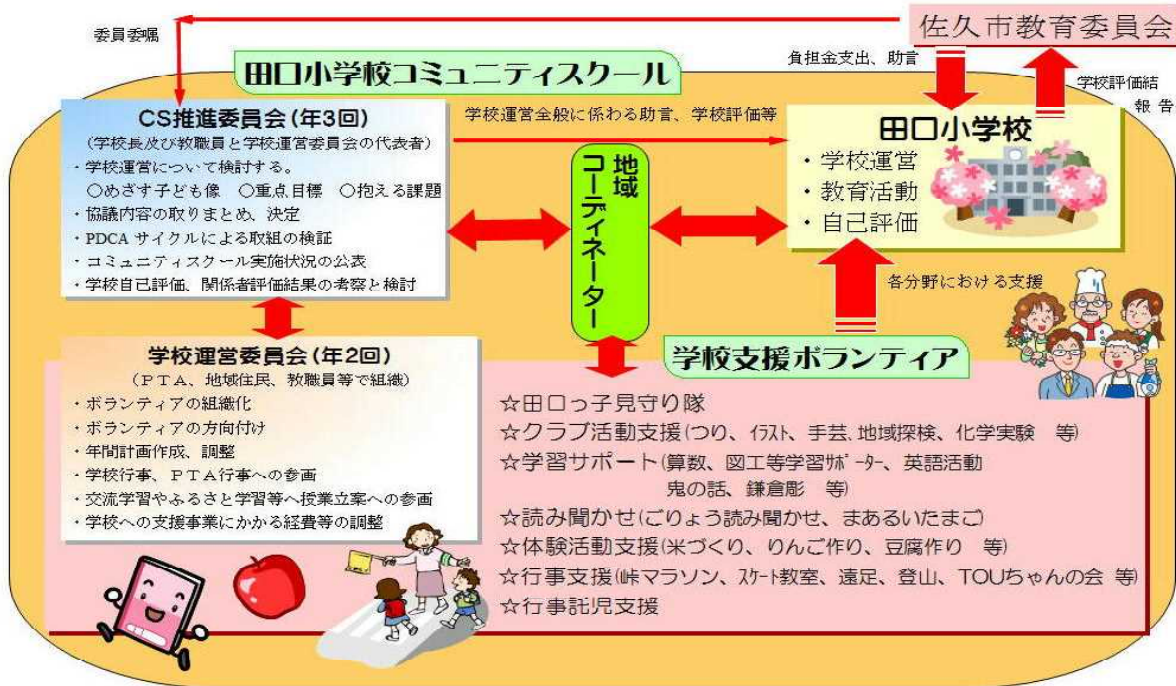

ごりようかく

多くの地域の方に支えられて

五稜郭の桜の花も終わり、目にまぶしいような葉の黄緑色が飛び込んできます。五稜郭も衣替えの時期を迎えています。

4月には、子ども達と先生方とで、学級・学年経営の基盤づくりをして参りました。徐々にまとまりが出てきて、落ち着いた学校生活を送り始めました。

その基盤の支えとなっているのが、地域の皆様のお力です。今年は「田口っ子応援団（田口小学校信州型コミュニティスクール）」が本格的に動き始めます。昨年までも多くの地域の皆様方にご支援をいただきながら、子ども達は大きく成長してきました。今年もいろいろな場面で支えていただき、地域と共に歩む田口小学校となることを願っております。

田口っ子応援団について、何回かに分けてお伝えして参ります。

まずは、組織についてです。

これまでに、子ども達の学習や安全、読書や自然体験活動等、様々な場面で支援してくださっている「学校支援ボランティア」の皆様がたくさんおられます。その中の数名の方に「学校運営委員会」を結成していただきます。運営委員会の中から「CS推進委員会」が組織されます。CS推進委員会は、昨年度までの学校評議員の役割を持ちます。(活動内容につきましては、前ページの組織図をご覧ください。)それらをつなげていくのが「地域コーディネーター」です。

(☆はCS推進委員)

4月当初より活動を始めてくれているのが「田口っ子見守り隊」です。現在30名の皆さんが児童の登下校を見守ってくれています。そのおかげで、昨年度は大きな事故がなく、安全に登下校することができました。雨の日も風の日も、雪が降っていようが時間の都合のつく限り、この緑色のジャンパーを着た地域の皆様が見守ってくれています。「子ども達のあいさつで、一日の元気が湧いてきます。」「この緑色の姿が見えると車がスピードを落としてくれます。抑止力となっているようです。」などとお言葉をいただきました。お体に気をつけて、これからも見守っていただきたいと思います。ありがとうございます。